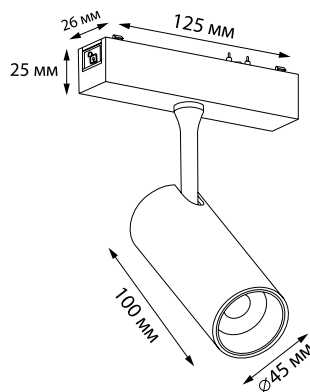

MAG SLIM SPOT 10W

LUMIQ

100xØ45

Светильник трековый

⚡ 10 Вт

☀ 3К/4К

❄ 900 Лм

💧 IP20

Трековый точечный поворотный светильник с узконаправленным лучом света. Применяется для создания акцентов в освещении. Поворотный механизм позволяет направить световой поток светильника в любую точку помещения. Легко перемещается вдоль всего трека.

| Артикул | Вт | Лм | К | IP |
|------------------------------|----|-----|------|----|
| LQ-MAG-SLIM-SPOT-10W-3K-IP20 | 10 | 900 | 3000 | 20 |
| LQ-MAG-SLIM-SPOT-10W-4K-IP20 | 10 | 900 | 4000 | 20 |

Технические характеристики

Материал корпуса: алюминий / пластик

Потребляемая мощность: 10 Вт

Напряжение питания: 48 В

Индекс цветопередачи: CRI > 90

Угол рассеивания: 36°

Габариты светильника (ДхШхВ): 100xØ45 мм

Цвет: черный

Производитель: LUMIQ